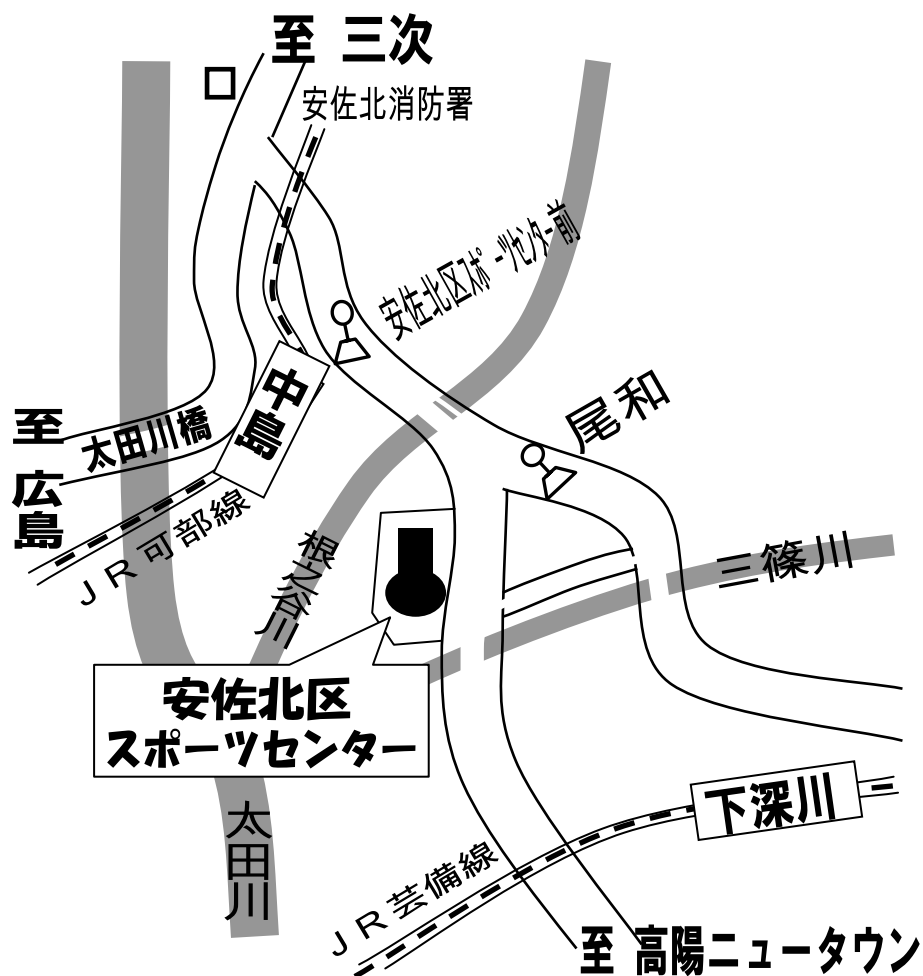

【参考；公共交通機関】

【バスでは・・・】

■広島バスセンター方面から

- ・深川經由可部・桐陽台・大林方面行き「尾和」下車徒歩10分
- ・国道54号線經由可部・勝木・大林方面行き「中島駅口」下車徒歩15分

■可部方面から

- ・深川經由広島バスセンター行き「安佐北区スポーツセンター入口」下車徒歩5分

【JRでは・・・】

■可部線

- ・横川駅から可部方面行き「中島」下車徒歩15分

■芸備線

- ・広島駅から三次方面行き「下深川」下車徒歩15分