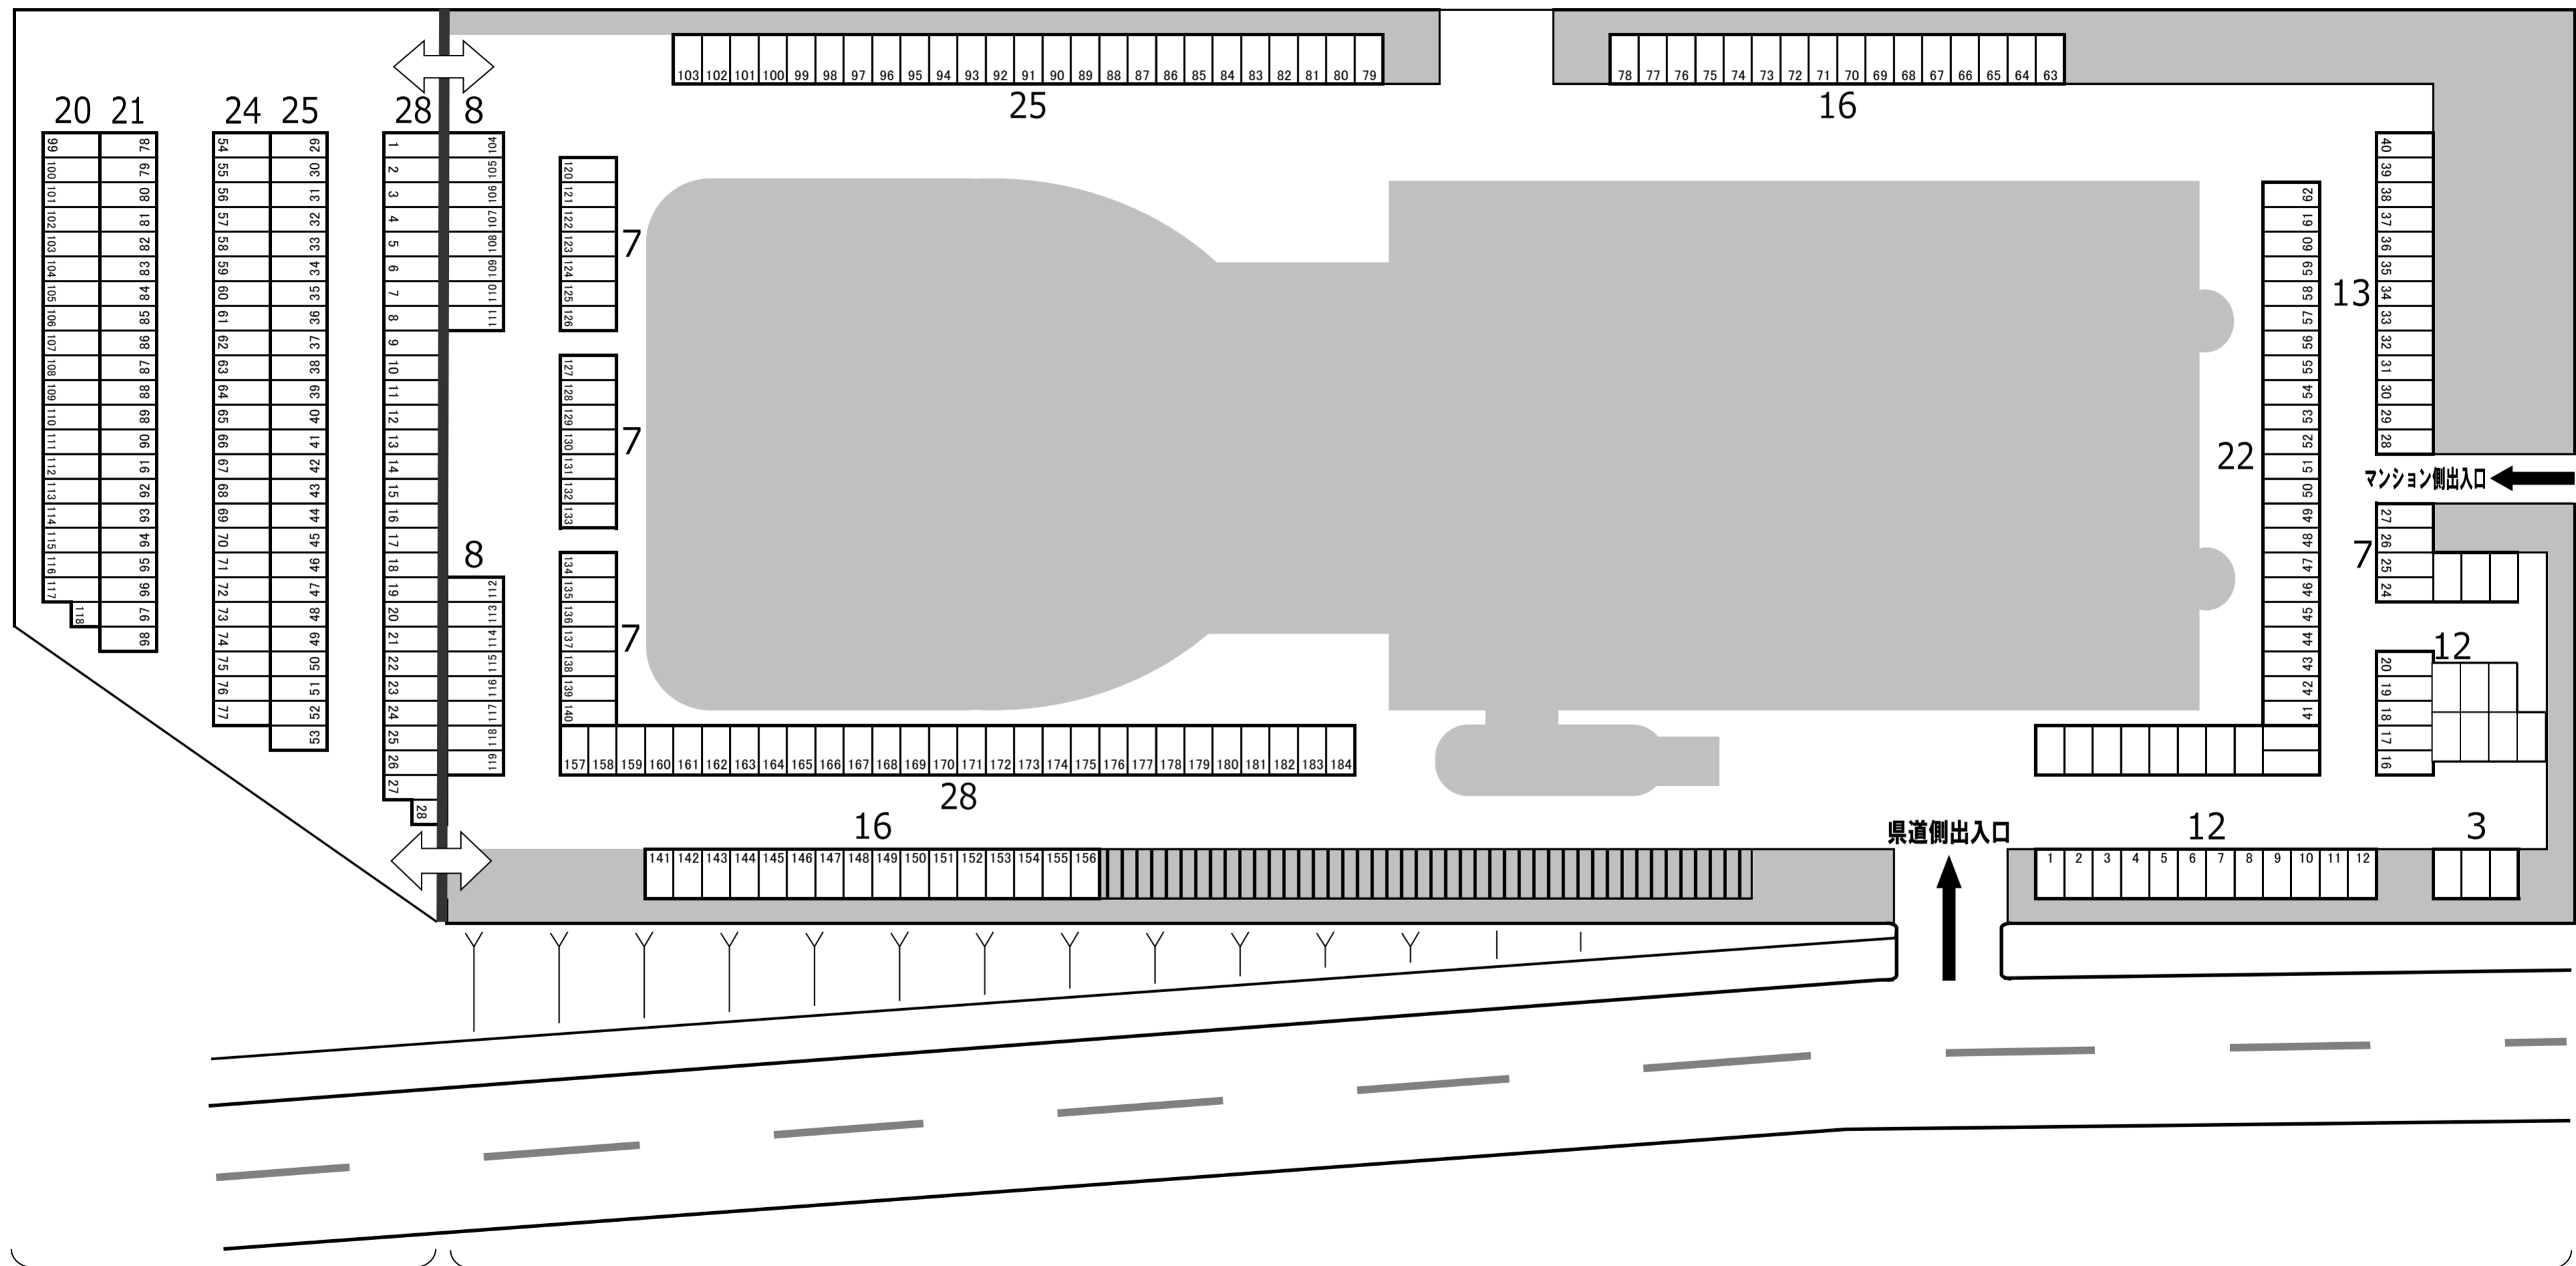

安佐北区スポーツセンター駐車場配置図

駐車場総数
319台

大会用お客様駐車場
計118台
(普通車116台、軽自動車2台)

個人利用お客様駐車場
計201台
(普通車191台、車いす用駐車場10台)