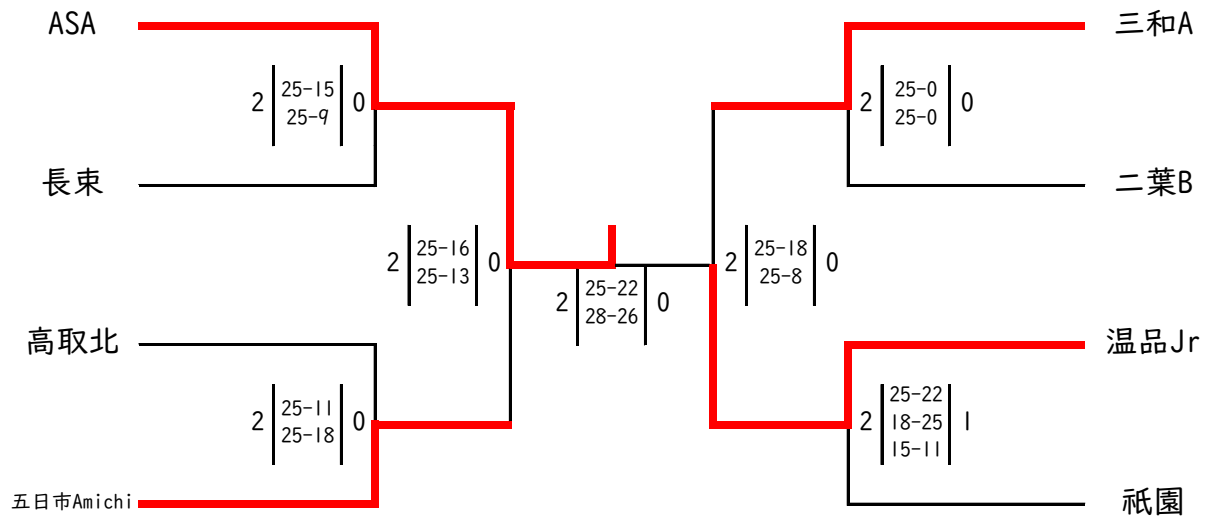

1位：

城南
祇園
安佐
可部
牛田
祇東
ASA

西球友
口田
東原
龜山
城山北
祇園A
三和

4 中学生

1位：

大和
牛田
安西球友

祇東
大州
城南
白木

大雨による会場
使用不可のため
中止

5 中学生女子の部 7月9日(日)

会場：佐伯区SC

1位： ASA 2位： 温品Jr 3位： 五日市Amichi・三和A

6 中学生女子の部 7月9日(日)

会場：佐伯区SC

1位： フレッシュSAEKI 2位： 井口 3位： 可部・伴

7 中学生女子の部 7月9日(日)

会場：佐伯区SC

1位： 比治山女子ソフトテニス 2位： 口田 3位： 東原・三和B