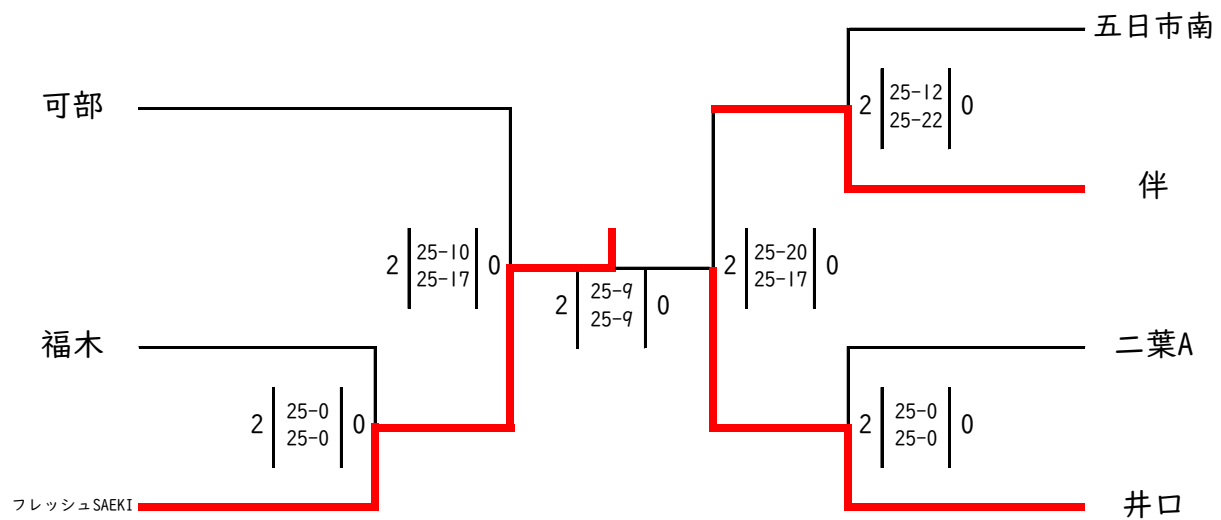

5 中学生女子の部 7月9日(日)

会場：佐伯区SC

1位： ASA 2位： 温品Jr 3位： 五日市Amichi・三和A

6 中学生女子の部 7月9日(日)

会場：佐伯区SC

1位： フレッシュSAEKI 2位： 井口 3位： 可部・伴

7 中学生女子の部 7月9日(日)

会場：佐伯区SC