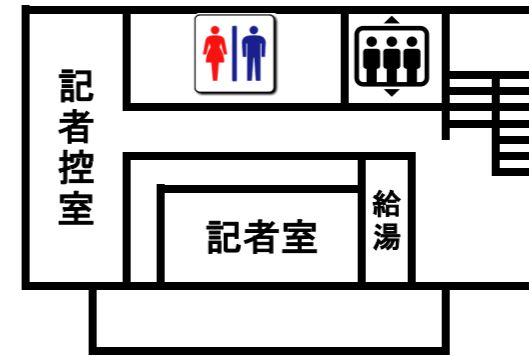

第一球技場諸室図

6階

5階

4階

3階

2階

1階

第一球技場全体図

Gゲート Fゲート Eゲート Dゲート Cゲート Bゲート Aゲート

正面出入口

2F南出入

1F北出入

自由席

自由席

南WC

自由席

北WC