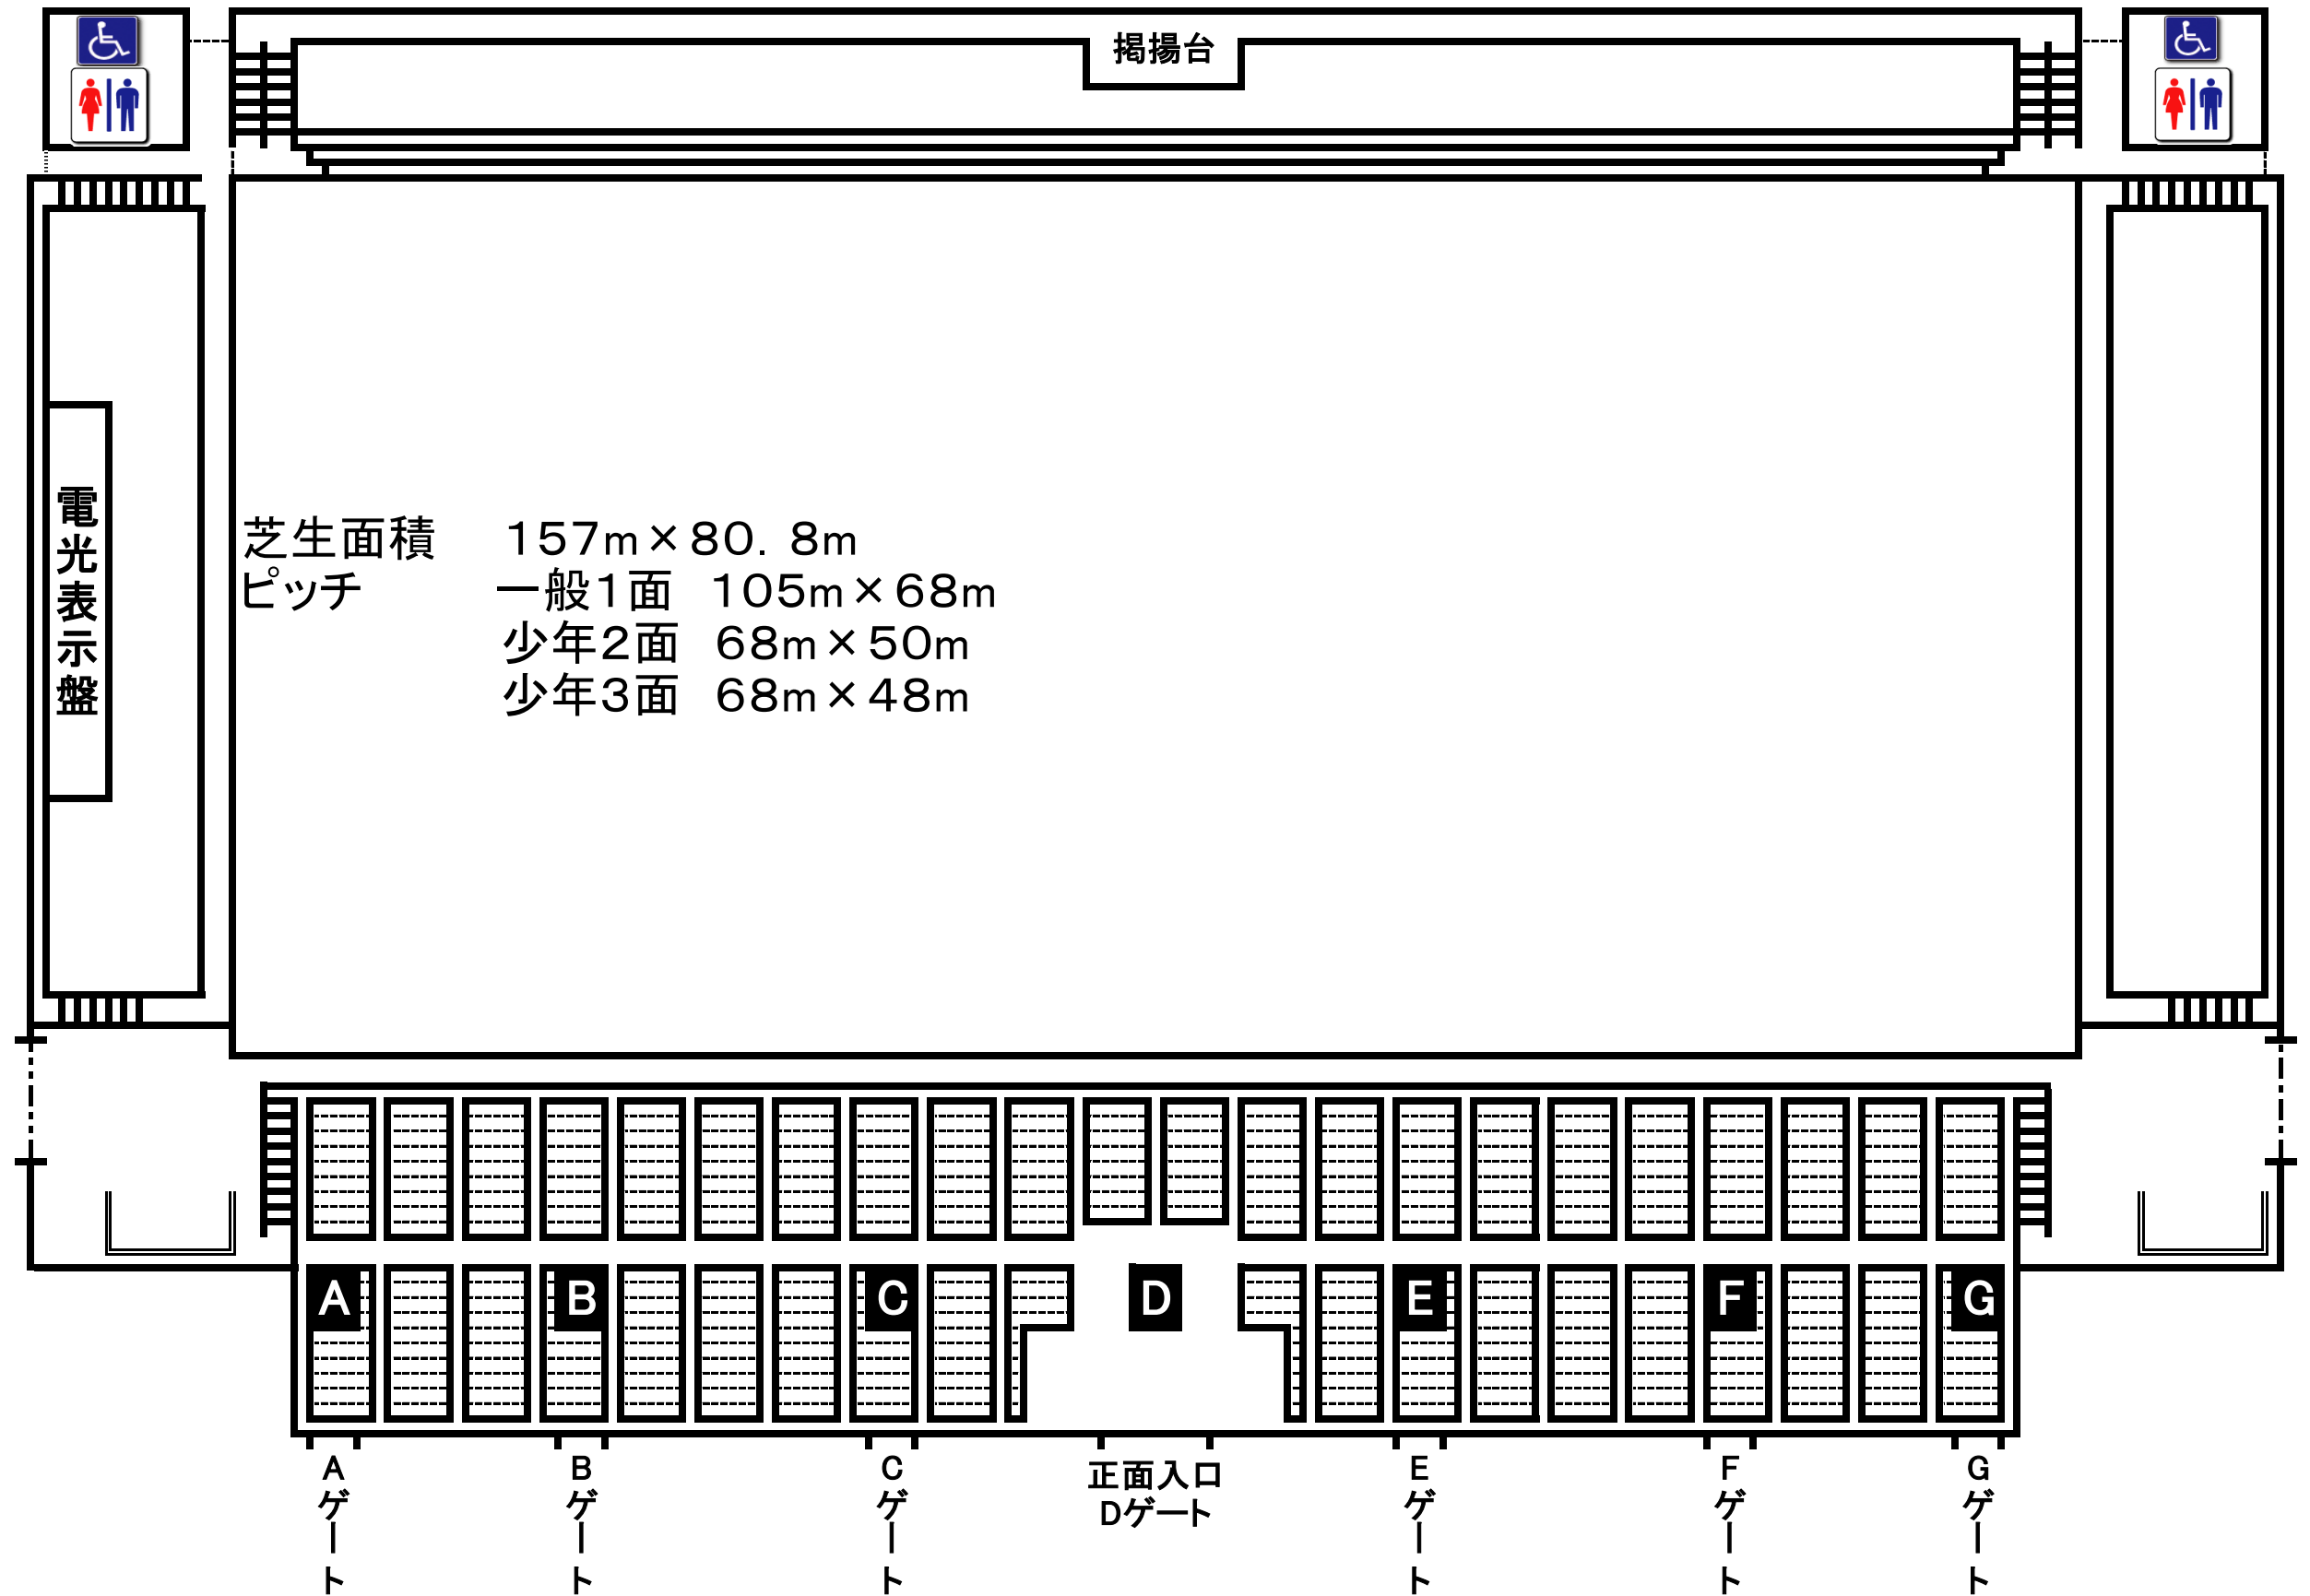

第一球技場諸室図

6階

5階

4階

3階

2階

1階

第一球技場全体図

Gゲート Fゲート Eゲート Dゲート Cゲート Bゲート Aゲート

正面出入口

2F南出入

1F北出入

自由席

自由席

南WC

自由席

北WC