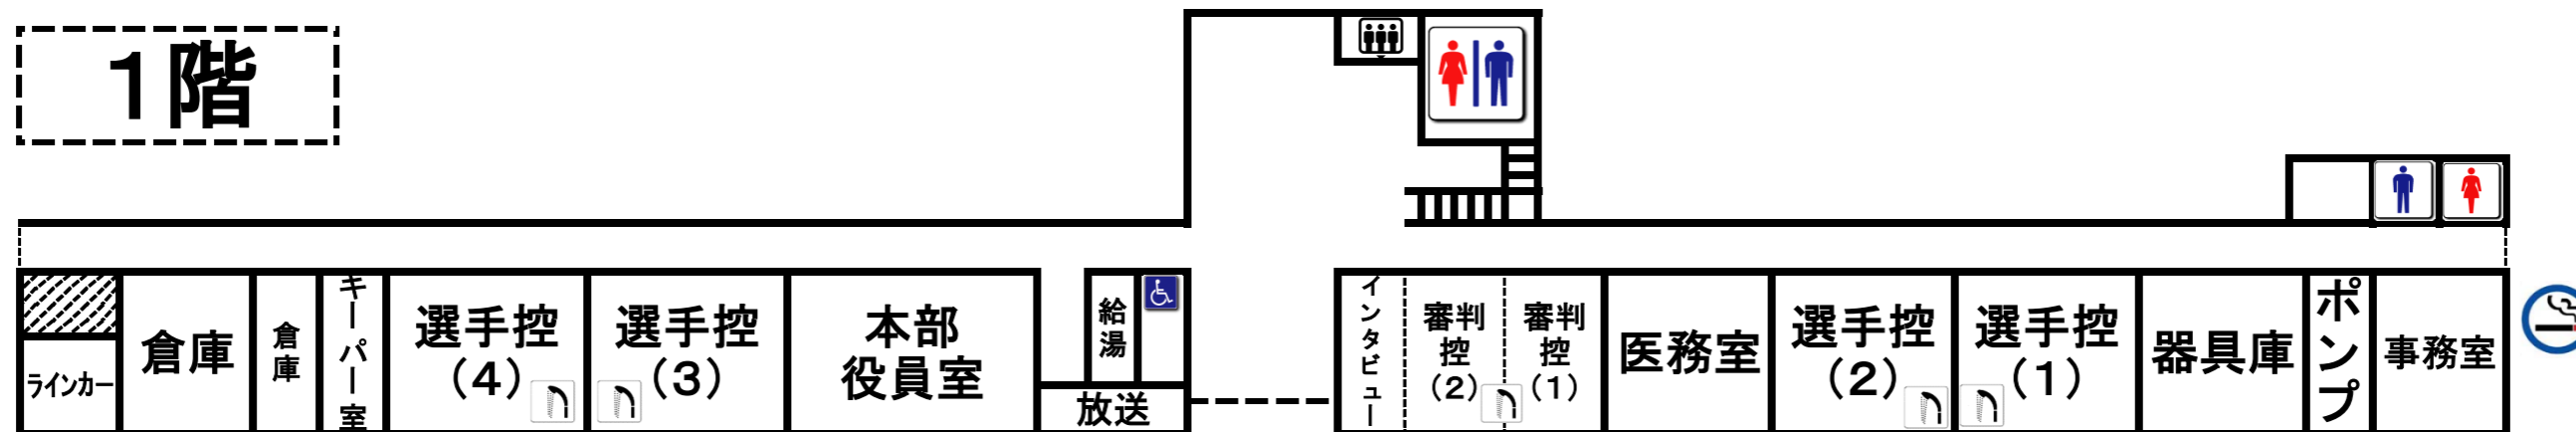

第一球技場諸室図

6階

5階

4階

3階

2階

1階

第一球技場全体図

Gゲート Fゲート Eゲート Dゲート Cゲート Bゲート Aゲート

正面出入口

2F南出入

1F北出入

自由席

自由席

南WC

自由席