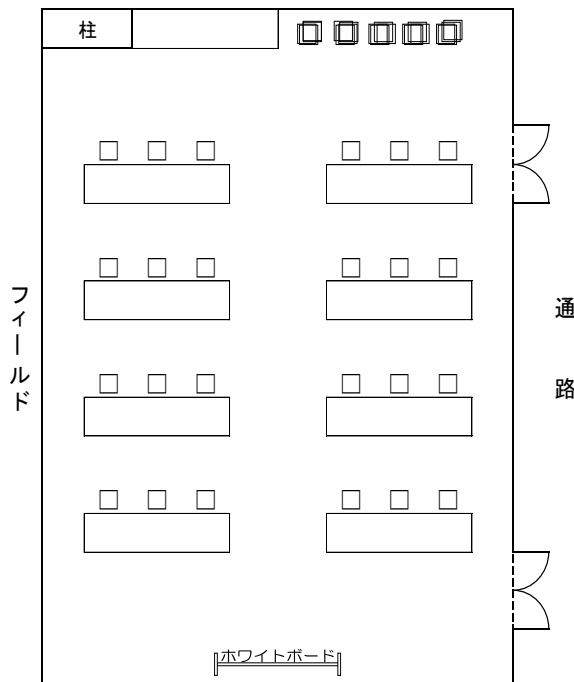

第二球技場

《会議室》

: 長机 8脚
 : 椅子 24脚
 : ホワイトボード×1 (予備25脚)

| | |
|-----------------|----------------|
| 利用料 (1時間あたり) | 410円 |
| 長机 | 8台 |
| 椅子 | 24脚 (予備25脚) |