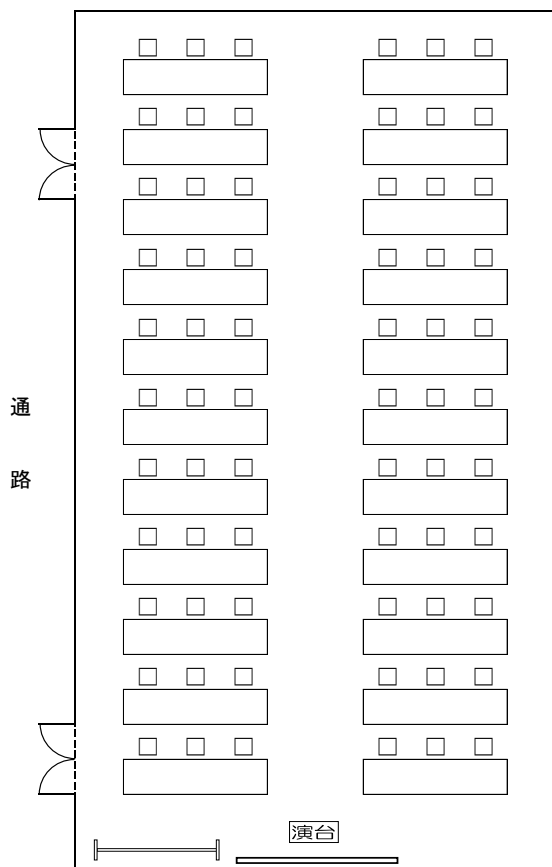

## 《会議室 1》

□ : 長机 14脚

□ : 椅子 42脚

利用料 (1時間あたり)	410円
長机	14台
椅子	42脚

※第一球技場の会議室1・2は、間仕切り(パーティション)で区切られています。

間仕切りを取り除いて2つの会議室を1室として利用することも可能です。

その場合の利用料金(1時間あたり)は1710円となります。

## 《会議室 2》

- : 長机 22脚      □ : 演台
- : 椅子 66脚      ┆ : ホワイトボード
- : 吊り下げスクリーン

利用料 (1時間あたり)	1300円
長机	22台
椅子	66脚

※第一球技場の会議室1・2は、間仕切り(パーティション)で区切られています。

間仕切りを取り除いて2つの会議室を1室として利用することも可能です。

その場合の利用料金(1時間あたり)は1710円となります。