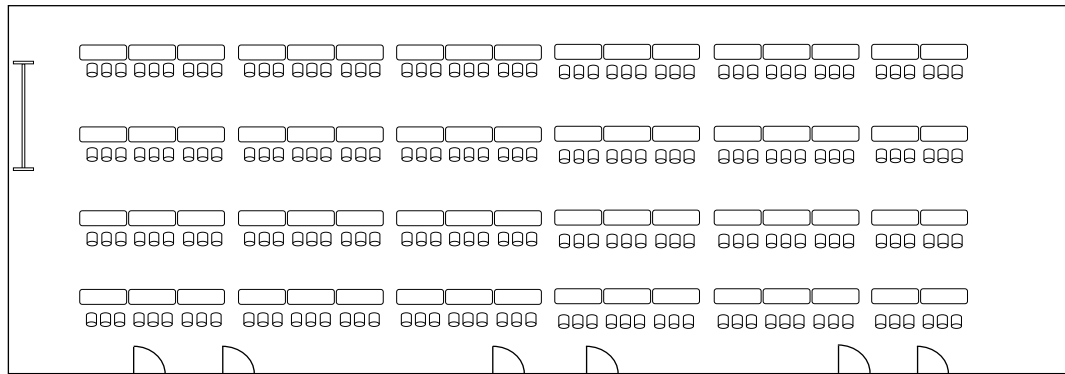

# 陸上競技場

## 《競技運営室》

トラック側（ガラス面）

場内通路側

□ : 机 68台

—|—|— : ホワイトボード

○ : 椅子 204脚

※利用をご希望される場合は  
要相談

机

68台

椅子

204脚