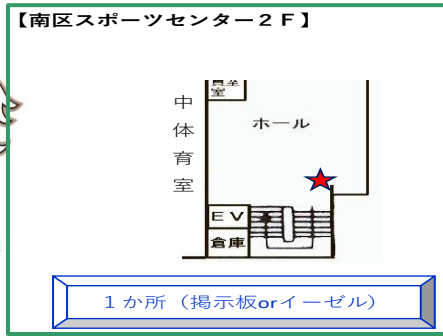

12月						
日	月	火	水	木	金	土
		1	2	3	4	5
6	7	8	9	10	11	12
13	14	15	16	17	18	19
20	21	22	23	24	25	26
27	28	29	30	31		

2027 1月						
日	月	火	水	木	金	土
					1	2
3	4	5	6	7	8	9
10	11	12	13	14	15	16
17	18	19	20	21	22	23
24	25	26	27	28	29	30
31						

2月						
日	月	火	水	木	金	土
		1	2	3	4	5
6	7	8	9	10	11	12
13	14	15	16	17	18	19
20	21	22	23	24	25	26
27	28					

3月						
日	月	火	水	木	金	土
		1	2	3	4	5
6	7	8				

トップスポーツ観戦ラバー対象試合(期間:2026/4/1~2027/3/8)

～ 二次元コード 設置予定場所 ～