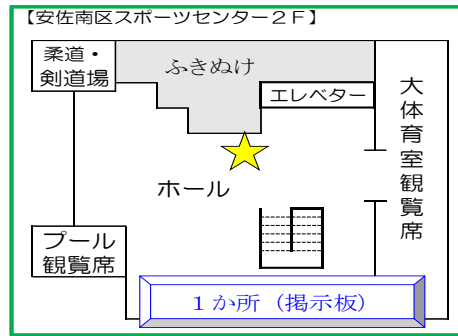

12月						
日	月	火	水	木	金	土
		1	2	3	4	5
6	7	8	9	10	11	12
13	14	15	16	17	18	19
20	21	22	23	24	25	26
27	28	29	30	31		

2027 1月						
日	月	火	水	木	金	土
					1	2
3	4	5	6	7	8	9
10	11	12	13	14	15	16
17	18	19	20	21	22	23
24	25	26	27	28	29	30
31						

2月						
日	月	火	水	木	金	土
		1	2	3	4	5
6	7	8	9	10	11	12
13	14	15	16	17	18	19
20	21	22	23	24	25	26
27	28					

3月						
日	月	火	水	木	金	土
		1	2	3	4	5
6	7	8				

トップスポーツ観戦ラバー対象試合(期間:2026/4/1~2027/3/8)

～ 二次元コード 設置予定場所 ～